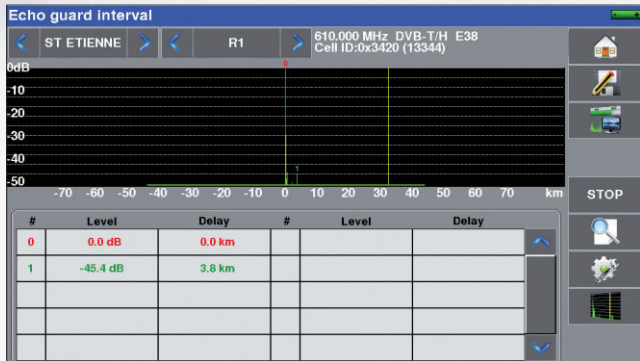

Все необходимые измерения

TV ANALYSER

Импульсная характеристика в реальном времени

Эхо и пре-эхо в реальном времени