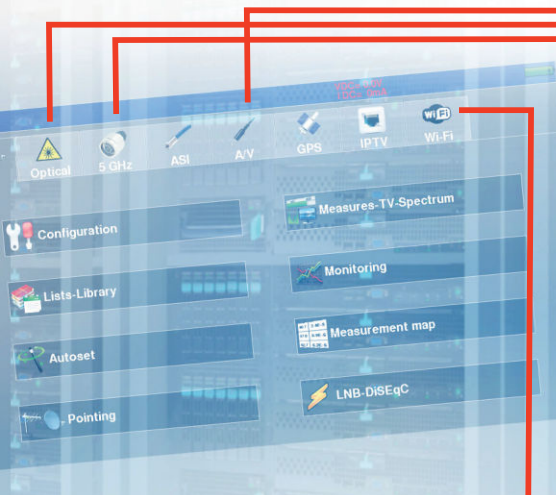

Удобные меню для экономии времени

Оценка качества оптоволоконной сети для эфирного, кабельного или спутникового ТВ.