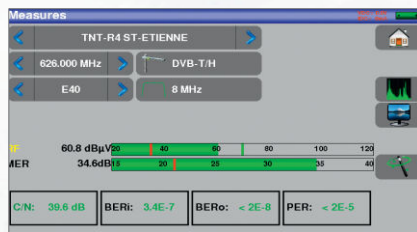

## Идеальный помощник для монтажа

SEFRAM 7848 был разработан, чтобы облегчить процесс установки эфирных и спутниковых антенн: оптимизированный интерфейс пользователя, максимально удобный сенсорный дисплей, быстрые настройки для экономии времени.

**Сенсорный экран 7 дюймов**

**Прочный металлический корпус с защитными бамперами**

**Выбор наземного или спутникового ТВ.**

**Детальное меню для каждого типа монтажа.**

**Новая функция для настройки эфирного ТВ с названием найденного мультиплекса.**

**В спутниковом режиме определяются NIT. Ошибки исключены!**

**Все измерения сопровождаются ясным цветовым кодом: зелёный – ОК, красный – результат не соответствует заданным критериям.**

**Отображение незакодированных SD и HD программ.**