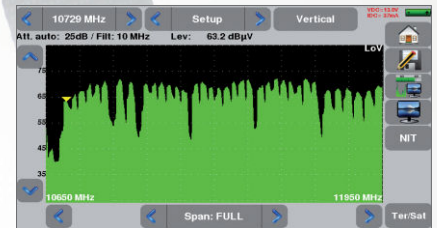

**В спутниковом режиме определяются NIT. Ошибки исключены!**

**Все измерения сопровождаются ясным цветовым кодом: зелёный – ОК, красный – результат не соответствует заданным критериям.**

**Отображение незакодированных SD и HD программ.**

# Sefram 7849: измеритель ТВ для цифрового эфирного, кабельного и спутникового телевидения

Все измерения и спектр на одном экране.

Быстрый спектральный анализ.

Карта измерений для эфирного, кабельного и спутникового ТВ.