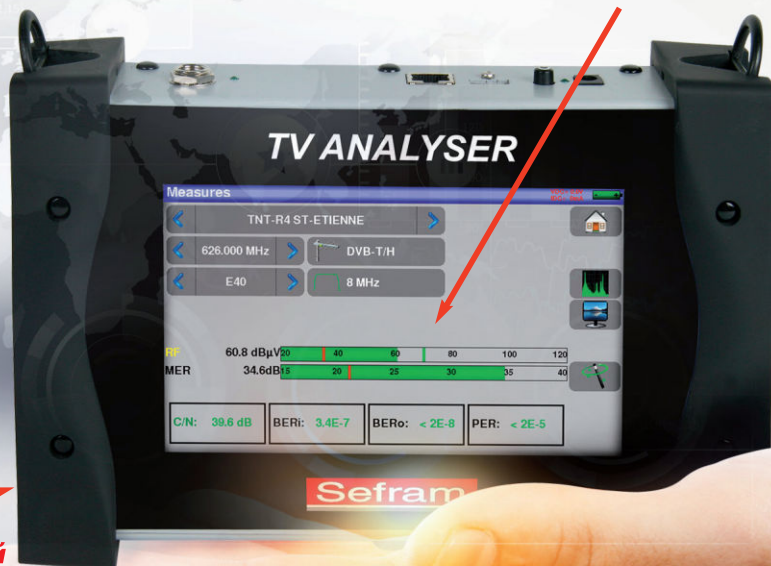

SEFRAM 7848: измеритель ТВ для цифрового эфирного и спутникового телевидения

Идеальный помощник для монтажа

SEFRAM 7848 был разработан, чтобы облегчить процесс установки эфирных и спутниковых антенн: оптимизированный интерфейс пользователя, максимально удобный сенсорный дисплей, быстрые настройки для экономии времени.

Сенсорный экран 7 дюймов

Прочный металлический корпус с защитными бамперами