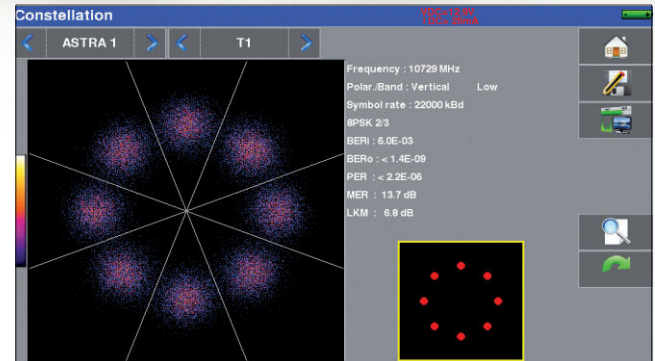

## TV ANALYSER

### Импульсная характеристика в реальном времени

Эхо и пре-эхо в реальном времени

### Настройщик антенн

Специальная функция для экономии времени: настройка спутниковых и эфирных антенн.

### Диаграмма созвездия

Отображение созвездия для всех цифровых стандартов