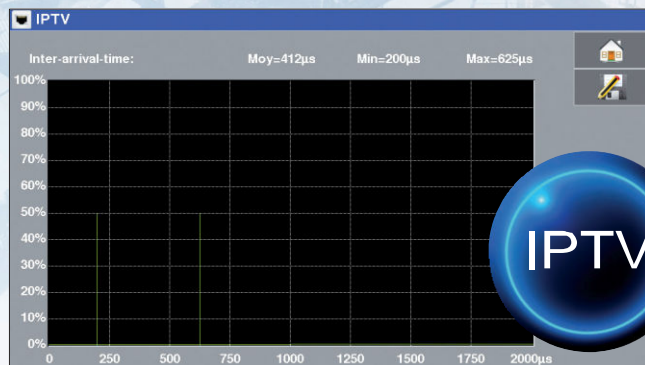

Идеальное средство для тестирования сети IPTV.

Доступно с июня 2018