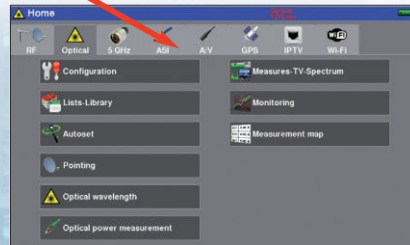

Удобные меню для экономии времени

Оценка качества оптоволоконной сети для эфирного, кабельного или спутникового ТВ.