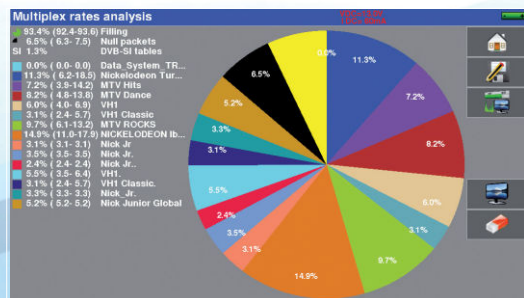

Анализ MPEG-2 и MPEG-4 в соответствии с ETR 101-290

Проверка содержимого и ошибок транспортного потока с записью в лог-файл.