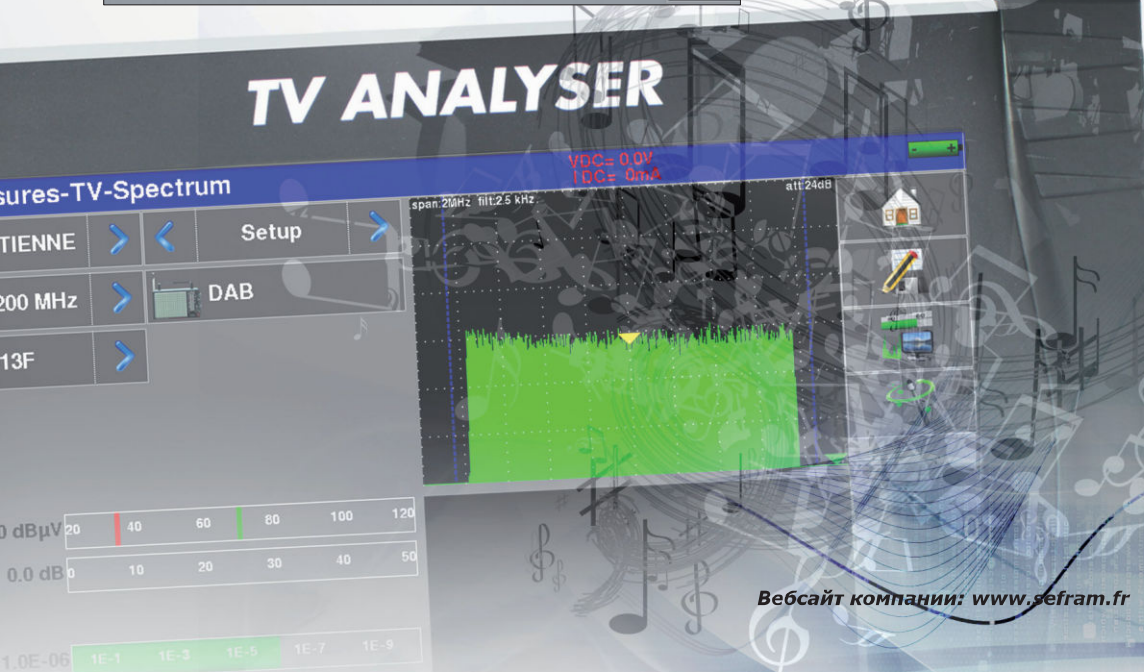

# Готовность к новым измерительным задачам

Декодирование и отображение программ H.265 (2k) HD TV.

Идеальное средство для тестирования сети IPTV.

Доступно с июня 2018

Наличие измерений для оптоволоконна.

Доступно с июня 2018