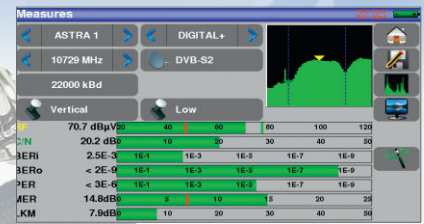

Sefram 7849: измеритель ТВ для цифрового эфирного, кабельного и спутникового телевидения

Все измерения и спектр на одном экране.