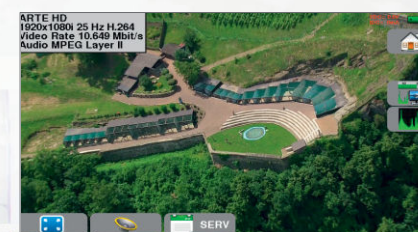

Отображение незакодированных SD и HD программ.