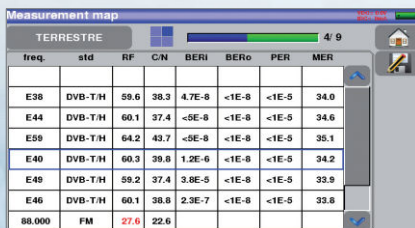

Sefram 7859: дополнительно для оптоволоконна

Карта измерений для эфирного, кабельного и спутникового ТВ.