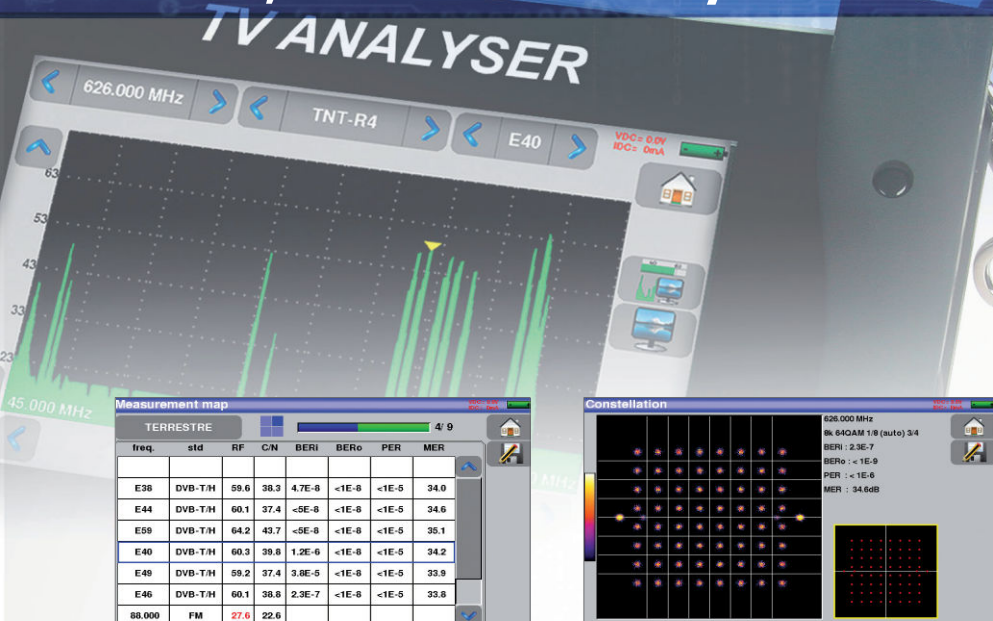

**В спутниковом режиме определяются NIT. Ошибки исключены!**

**Все измерения сопровождаются ясным цветовым кодом: зелёный – ОК, красный – результат не соответствует заданным критериям.**

**Отображение незакодированных SD и HD программ.**

# Sefram 7849: измеритель ТВ для цифрового эфирного, кабельного и спутникового телевидения

Все измерения и спектр на одном экране.

Быстрый спектральный анализ.

Карта измерений для эфирного, кабельного и спутникового ТВ.