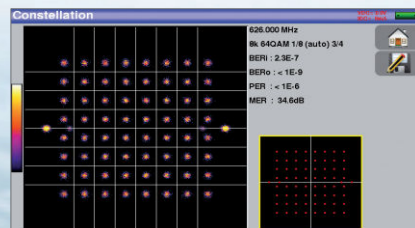

Диаграмма созвездия для эфирного, кабельного и спутникового ТВ.

# Sefram 7859: дополнительно для оптоволоконна

Карта измерений для эфирного, кабельного и спутникового ТВ.

Диаграмма созвездия для эфирного, кабельного и спутникового ТВ.

Быстрый спектральный анализ.

Измерение оптической мощности.