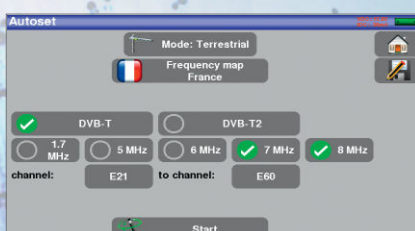

Sefram 7817: для цифрового кабельного и эфирного ТВ

Удобные Автонастройки для эфирного и кабельного ТВ.