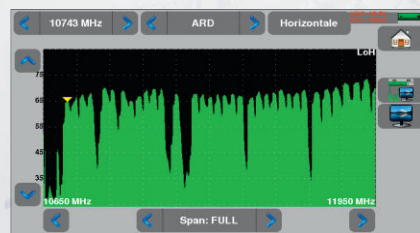

## Идеальный помощник для монтажа

SEFRAM 7848 был разработан, чтобы облегчить процесс установки эфирных и спутниковых антенн: оптимизированный интерфейс пользователя, максимально удобный сенсорный дисплей, быстрые настройки для экономии времени.

**В спутниковом режиме определяются NIT. Ошибки исключены!**

**Все измерения сопровождаются ясным цветовым кодом: зелёный – ОК, красный – результат не соответствует заданным критериям.**

**Отображение незакодированных SD и HD программ.**