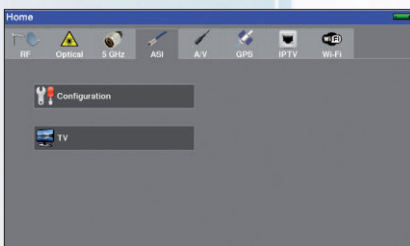

## TV ANALYSER

Одна строка меню для простого выбора функции или входа

## Удобные меню для экономии времени

Оценка качества оптоволоконной сети для эфирного, кабельного или спутникового ТВ.

Некоторые сети всё ещё используют аналоговые стандарты - измеритель ТВ обеспечит декодирование и вывод изображения. Аналоговый вход/выход полезен для проверки сигнала с аналоговых камер HD.

Все необходимые функции для оценки сетей IPTV.

Вход 5 ГГц предназначен для подключения к некоторым спутниковым конверторам.

Измерения для WiFi сетей.

Для головных вещательных станций вход/выход ASI обеспечивает анализ транспортного потока.