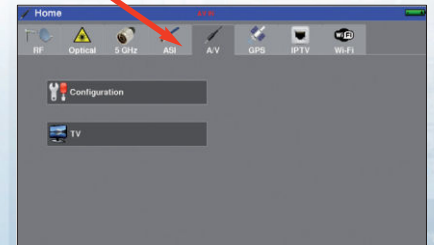

# Специальные измерения: ваш ТВ измеритель удовлетворит любые потребности

## TV ANALYSER

Одна строка меню для простого выбора функции или входа

## Удобные меню для экономии времени

Оценка качества оптоволоконной сети для эфирного, кабельного или спутникового ТВ.

Некоторые сети всё ещё используют аналоговые стандарты - измеритель ТВ обеспечит декодирование и вывод изображения. Аналоговый вход/выход полезен для проверки сигнала с аналоговых камер HD.