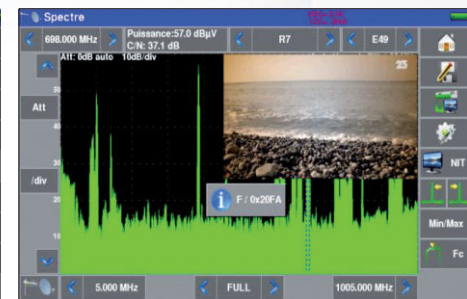

Все необходимые функции для оценки сетей IPTV.

Вход 5 ГГц предназначен для подключения к некоторым спутниковым конверторам.

Измерения для WiFi сетей.

Для головных вещательных станций вход/выход ASI обеспечивает анализ транспортного потока.

Использование встроенного приемника GPS позволяет осуществлять привязку измерений на карте.

# Анализ и измерения с максимальной точностью

# Анализ MPEG-2 и MPEG-4 в соответствии с ETR 101-290

Проверка содержимого и ошибок транспортного потока с записью в лог-файл.