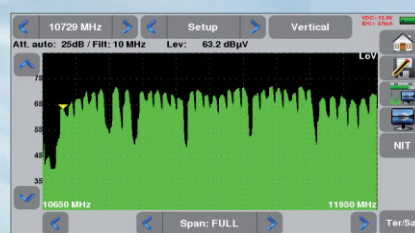

# Sefram 7859: дополнительно для оптоволоконна

Карта измерений для эфирного, кабельного и спутникового ТВ.

Диаграмма созвездия для эфирного, кабельного и спутникового ТВ.

Быстрый спектральный анализ.

Измерение оптической мощности.