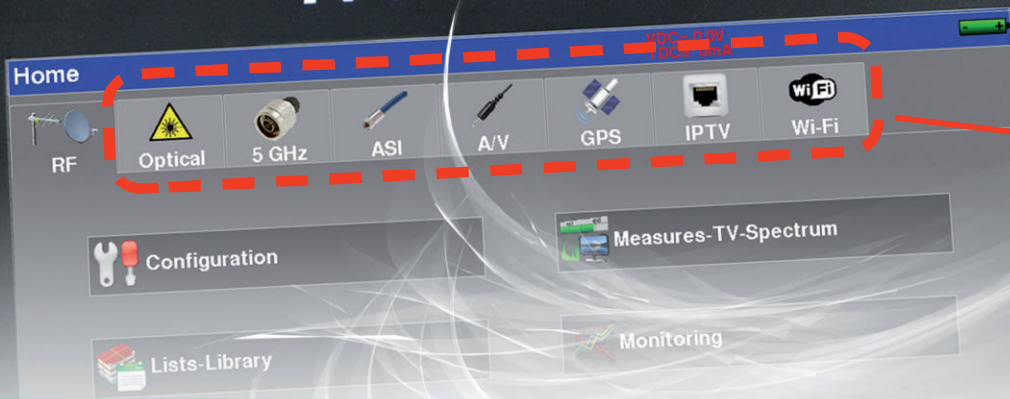

Специальные измерения: ваш ТВ измеритель удовлетворит любые потребности

TV ANALYSER