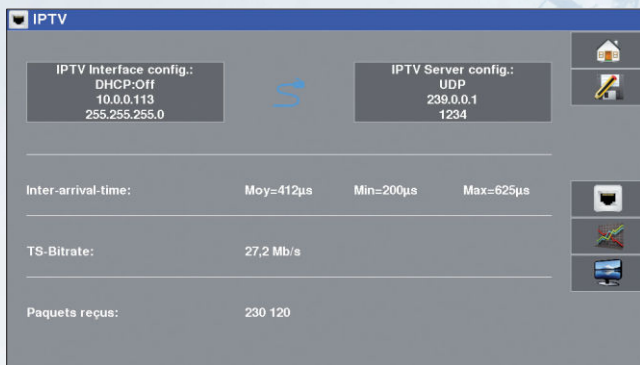

Идеальное средство для тестирования сети IPTV.

Доступно с июня 2018