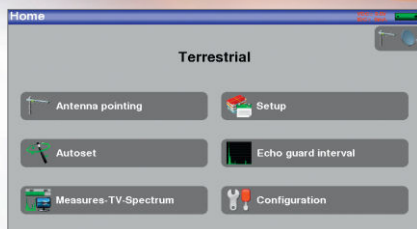

# SEFRAM 7848: измеритель ТВ для цифрового эфирного и спутникового телевидения

## Идеальный помощник для монтажа

SEFRAM 7848 был разработан, чтобы облегчить процесс установки эфирных и спутниковых антенн: оптимизированный интерфейс пользователя, максимально удобный сенсорный дисплей, быстрые настройки для экономии времени.

**Сенсорный экран 7 дюймов**

**Прочный металлический корпус с защитными бамперами**

**Выбор наземного или спутникового ТВ.**

**Детальное меню для каждого типа монтажа.**

**Новая функция для настройки эфирного ТВ с названием найденного мультиплекса.**