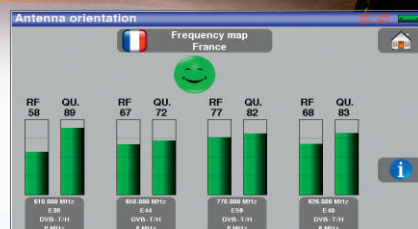

Новая функция для настройки эфирного ТВ с названием найденного мультиплекса.