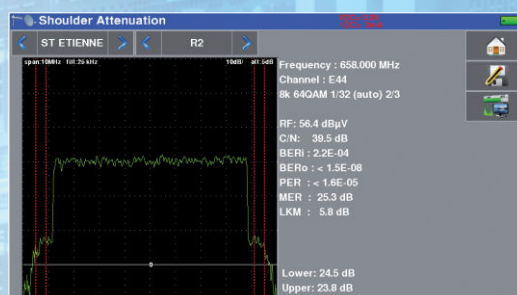

Измерение «плеча» для DVB-T и DVB-T2