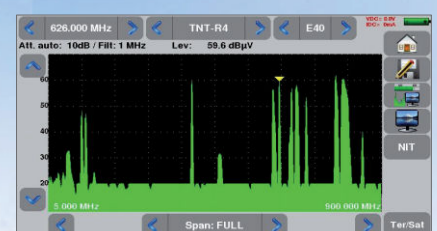

# Sefram 7817: для цифрового кабельного и эфирного ТВ

Удобные Автонастройки для эфирного и кабельного ТВ.

Все измерения и спектр на одном экране.

Быстрый спектральный анализ.