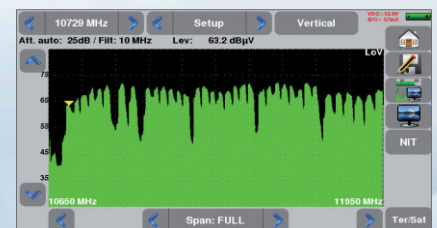

# Sefram 7859: дополнительно для оптоволоконна

Карта измерений для эфирного, кабельного и спутникового ТВ.

Диаграмма созвездия для эфирного, кабельного и спутникового ТВ.

Быстрый спектральный анализ.

Измерение оптической мощности.