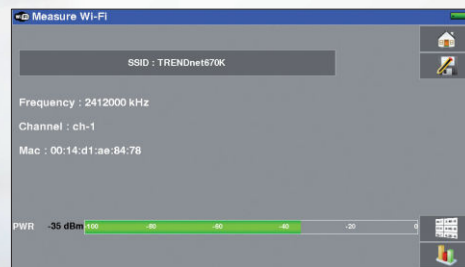

Проверьте все WiFi сети на частотах 2,4 ГГц или 5 ГГц