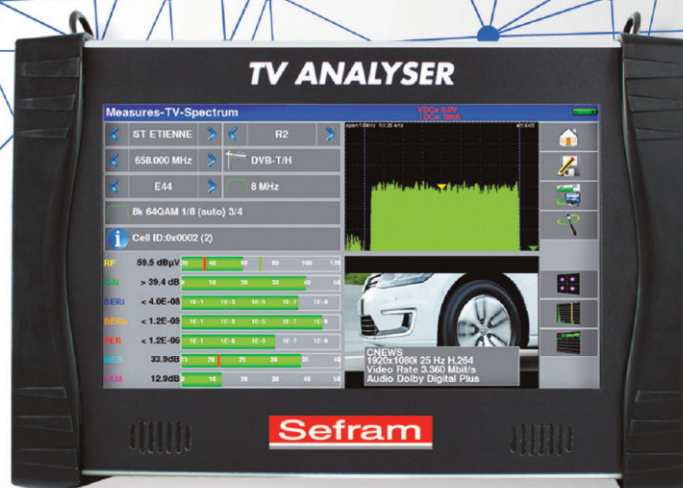

# ИЗМЕРИТЕЛИ ТВ

## Каталог

Самые инновационные измерители для цифрового телевидения

Разработано и произведено на заводе в г. Сент-Этьен (Франция)

# Дистанционное управление ТВ измерителем!