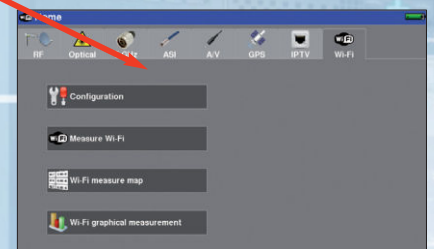

## TV ANALYSER

Одна строка меню для простого выбора функции или входа

## Удобные меню для экономии времени

Оценка качества оптоволоконной сети для эфирного, кабельного или спутникового ТВ.

Некоторые сети всё ещё используют аналоговые стандарты - измеритель ТВ обеспечит декодирование и вывод изображения. Аналоговый вход/выход полезен для проверки сигнала с аналоговых камер HD.

Все необходимые функции для оценки сетей IPTV.

Вход 5 ГГц предназначен для подключения к некоторым спутниковым конверторам.

Измерения для WiFi сетей.

Для головных вещательных станций вход/выход ASI обеспечивает анализ транспортного потока.