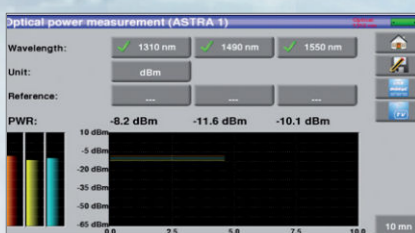

# Sefram 7859: дополнительно для оптоволоконна

Карта измерений для эфирного, кабельного и спутникового ТВ.

Диаграмма созвездия для эфирного, кабельного и спутникового ТВ.

Быстрый спектральный анализ.

Измерение оптической мощности.