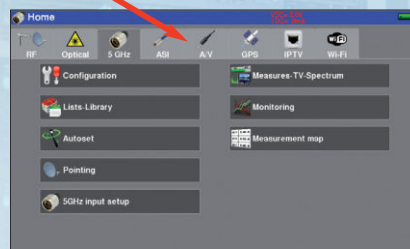

## TV ANALYSER

Одна строка меню для простого выбора функции или входа

## Удобные меню для экономии времени

Оценка качества оптоволоконной сети для эфирного, кабельного или спутникового ТВ.

Некоторые сети всё ещё используют аналоговые стандарты - измеритель ТВ обеспечит декодирование и вывод изображения. Аналоговый вход/выход полезен для проверки сигнала с аналоговых камер HD.

Все необходимые функции для оценки сетей IPTV.

Вход 5 ГГц предназначен для подключения к некоторым спутниковым конверторам.

Измерения для WiFi сетей.

Для головных вещательных станций вход/выход ASI обеспечивает анализ транспортного потока.

Использование встроенного приемника GPS позволяет осуществлять привязку измерений на карте.