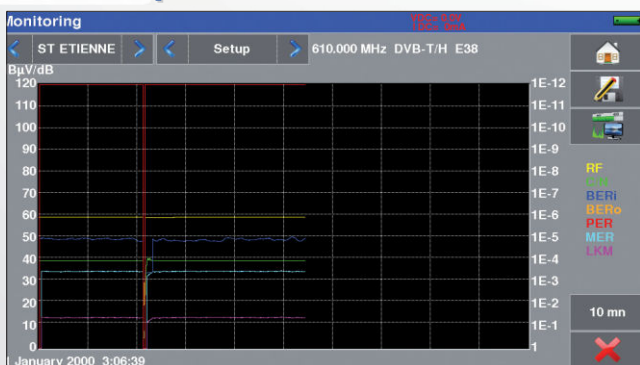

Обнаружение плохого ТВ сигнала

Мониторинг

Графики изменения различных параметров.

Карта измерений

freq.	std	RF	C/N	BERi	BERo	PER	MER	LKM
E38	DVB-T/H	59.6	>39.6	7.6E-06	<2.4E-08	<2.4E-05	35.2	14.2
E44	DVB-T/H	61.0	>41.0	5.3E-05	<2.4E-08	<2.4E-05	34.7	13.7
E59	DVB-T/H	58.6	>38.6	5.6E-05	<2.3E-08	<2.3E-05	34.0	13.0
E40	DVB-T/H	61.0	>41.0	1.1E-05	<2.4E-08	<2.4E-05	33.4	12.4
E46	DVB-T/H	59.2	>39.2	8.7E-05	<2.4E-08	<2.4E-05	32.4	11.4
E49	DVB-T/H	54.7	>34.7	2.1E-04	<2.4E-08	<2.4E-05	31.6	10.6
10714 HL	DVB-S2	67.3	6.7	Sync?	Sync?	Sync?	---	---
10729 VL	DVB-S2	71.0	8.1	4.2E-03	<1.4E-08	<2.3E-05	13.8	6.9
10743 HL	DVB-S	70.4	11.4	4.5E-06	<3.1E-08	<5.1E-05	14.4	7.5

Выберите частоты для мониторинга: все измерения будут записываться с отметками времени. Записи будут перенесены на USB диск. Файлы .csv можно прочитать и обработать в Excel™.