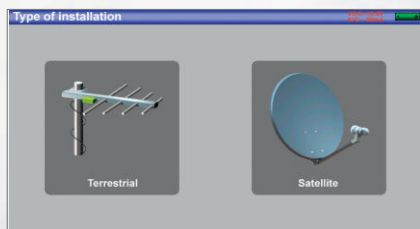

Выбор наземного или спутникового ТВ.