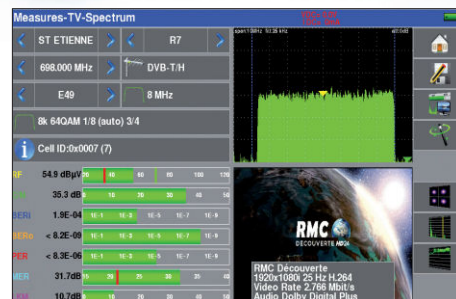

Вся необходимая информация на одном экране.